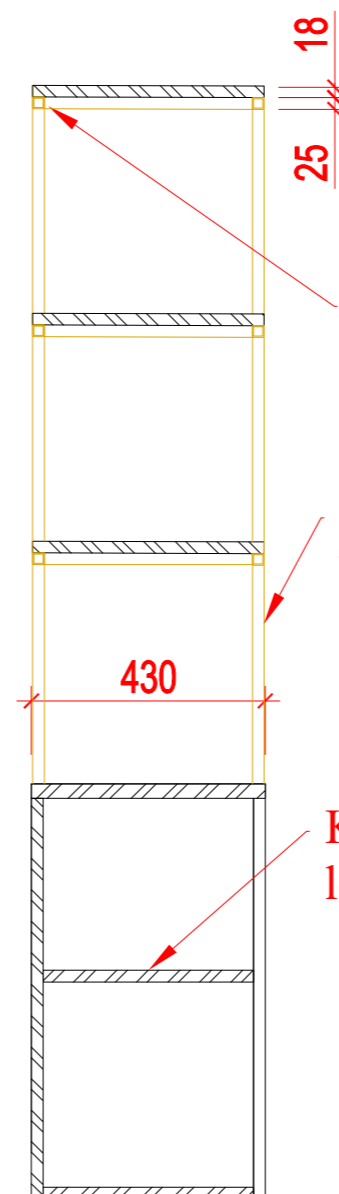

18 LMDP - Egger H1334 ST9, ABS 2mm

Tvirtinti prie sienos per profilį

Rankenėlė 4728\_NB\_70mm

25x25 Met. rėmas NCS S3020-Y matinis

Kilnojamos lentynos

				Biuro baldai	
				Data	Laida
				2026.02.08	1
				Paauglių kambario spintelė	
				Lapas	Lapų
TP	UŽSAKOVAS	XX			