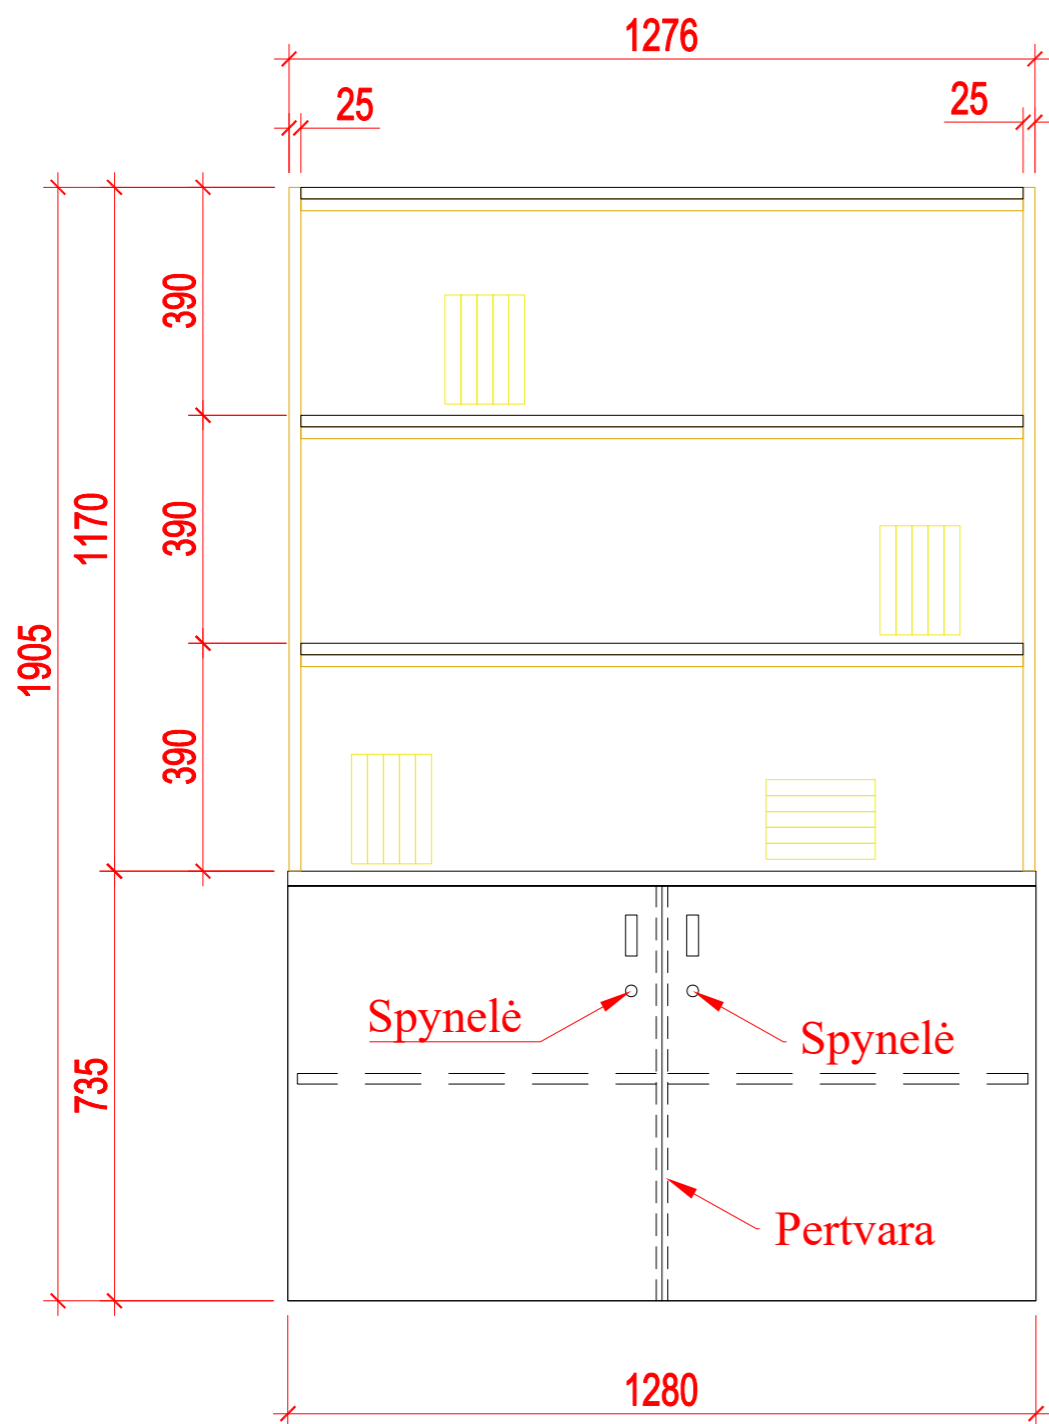

18 LMDP - Egger H1334 ST9, ABS 2mm

Tvirtinti prie sienos per profilį

Rankenėlė 4728\_NB\_70mm

25x25 Met. rėmas NCS S3020-Y matinis

Kilnojamos lentynos

				Biuro baldai	
				Data	Laida
				2026.02.08	1
				Paauglių kambario spintelė	
				Lapas	Lapų
TP	UŽSAKOVAS	XX			